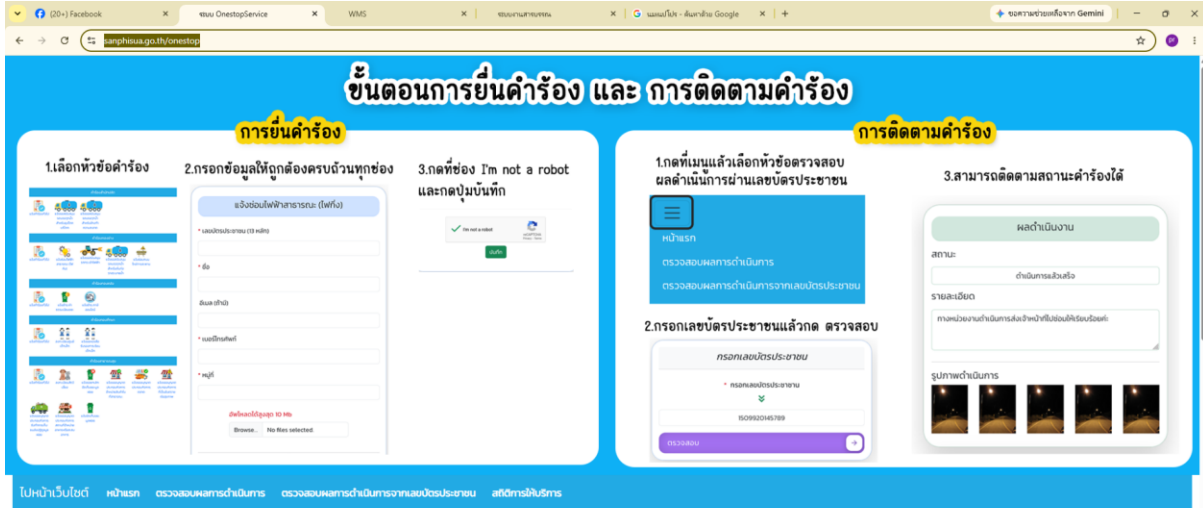

ระบบการให้บริการ E - Service

<https://sanphisua.go.th/onestop>

คู่มือการใช้งานระบบ E-Service / One Stop Service สำหรับประชาชน